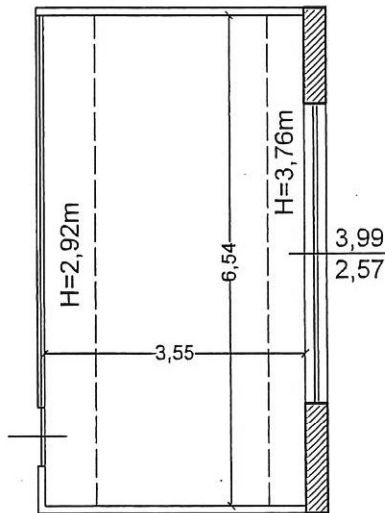

## UFFICIO UTILIZZATORE CAMAR

Superficie utile = 23,22 mq

SCALA 1:100